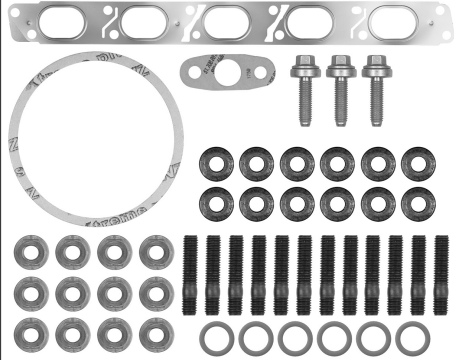

VOLVO					
Ltr. 					
1,6 D 4164 T	80-81 kW (109-110 PS) C30 D S40 II D V50 D	01/05→	04-10043-01		70-41369-00 
1,9 D 4192 T2	70 kW (95 PS) S40 D V40 D	03/99-07/00	04-10102-01		70-41369-00 
1,9 D 4192 T3	85 kW (115 PS) S40 D V40 D	07/00-06/04	04-10034-01		70-41369-00 
1,9 D 4192 T4	75 kW (102 PS) S40 D V40 D	07/00-06/04	04-10046-01		70-41369-00 
2,0 D 4204 T	100 kW (136 PS) C30 D C70 II D S40 II D V50 D V70 III D	01/04→	04-10092-01		70-41369-00 

VOLVO

Ltr. 2,5 B 5254 T3

162 kW
(220 PS)

C70 II T
S40 II T
V50 T

01/04→

04-10234-01

70-41369-00

[NEW]